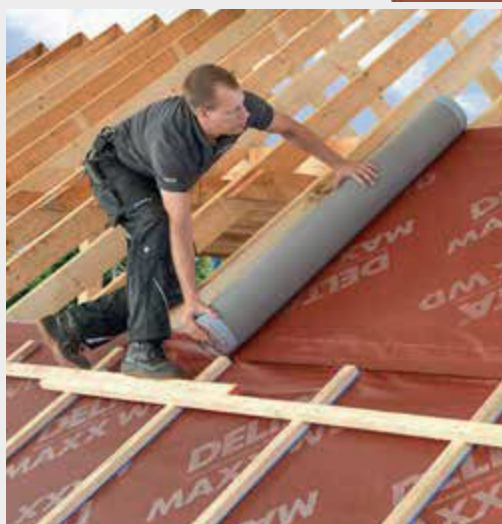

* nach GS-BAU 18 (Stand 2015) „Grundsätze für die Prüfung und Zertifizierung der Durchsturz-sicherheit von Bauteilen bei Bau- und Instand-setzungsarbeiten“

Infos unter www.doerken.de/de