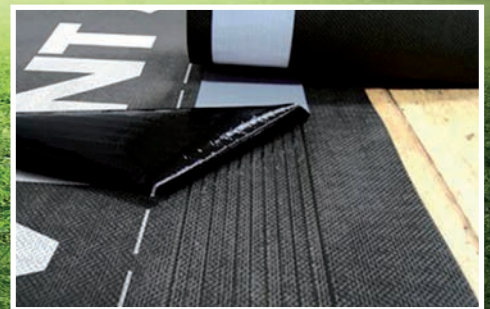

DELTA VENT S-PLUS