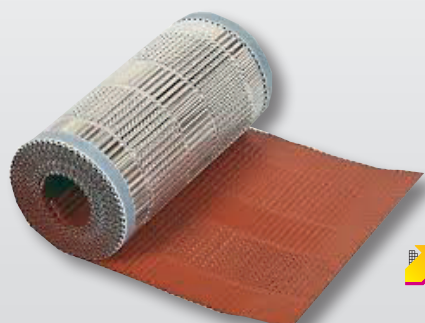

AKTION

GÜLTIG 4.5. bis 29.5.2020

DEG
DACH-FASSADE-HOLZ eG

Sichern Sie sich den praktischen Getränkekastentisch. Einfach auf die Kästen setzen – fertig!*

Mit Flaschenöffner auf der Unterseite an allen 4 Ecken!

* ohne Getränke und Kästen

Wahlweise mit Dachdecker oder ZimmererLogo!

Unser Angebot für Sie:

60 Meter (3 Kartons)
DELTA-ECO ROLL

150 Quadratmeter (2 Rollen)
DELTA-NOVAFLEXX

150 Quadratmeter (2 Rollen)
DELTA-MAXX PLUS

Sprechen Sie jetzt Ihren Fachberater an!

 **DÖRKEN**

Solange der Vorrat reicht.

DELTA® schützt Werte

DELTA®

Material, Zeit und Kosten sparen mit der neuen DELTA®-MAXX PLUS!

Die beliebte **DELTA®-MAXX PLUS** wurde revolutioniert. Mit der neuen Generation der starken **Unterdeckbahn** wird es maXXimal effizient!

MaXXimale Ersparnis und echter Komfort.

Die neue DELTA®-MAXX PLUS ermöglicht minimalen Verschnitt. Da sie von links nach rechts und umgekehrt verlegt werden kann, bietet sie außerdem Verlegekomfort und spart Verarbeitungszeit.