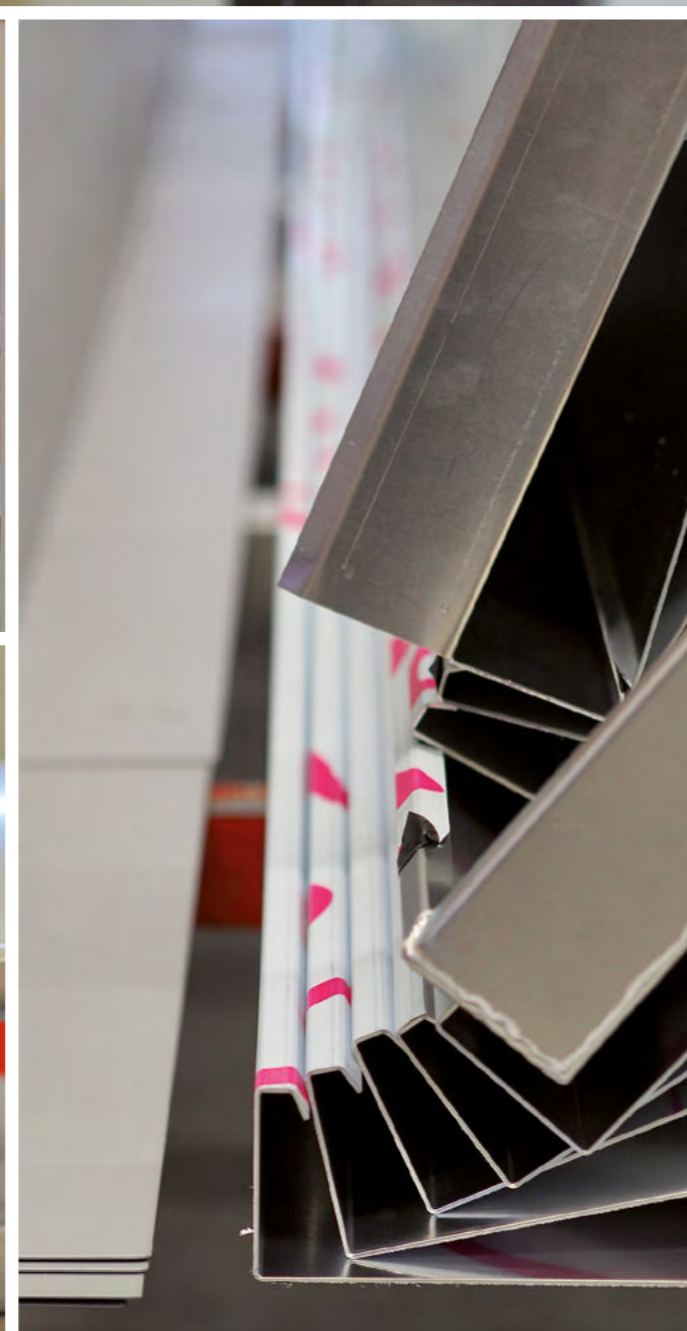

Kompetenz in **METALL**

Vielfalt, Qualität
und Expertise

1 Dachentwässerung	8	7 Trapezblech & Hallenbau	44
Dachrinnen		Isodach	45
Fallrohre		PUR/PIR-Kern	
Rinnenwinkel		MiWo-Kern	
Rinnenhalter		Isowand	48
Rohrschellen		Isowand SB	
Rohrbögen		PUR/PIR-Kern	
Standrohrkappen		MiWo-Kern	
Stützen		Isowand VB	
Rinnenböden		PUR/PIR-Kern	
Zubehör		MiWo-Kern	
DEG X Traufstreifen		Stahl-Trapezprofil	50
2 Halbzeuge	30	Kaltdachprofile	
Tafeln		Hochprofile als Tragschale	
Bänder		Fassadenprofile	
3 Standardprofile	32	Kassettenprofil	52
DEG X Asphaltleisten		Stahl-Wellprofil	53
DEG X Kehlen		Kaltdachprofile	
DEG X Windbordleisten		Fassadenprofile	
4 Profiltechnik & Mauerabdeckungen	34	Aluminium-Trapezprofile	54
Tafeln		Kaltdachprofile	
Edelstahl		Fassadenprofile	
Verzinktes Eisenblech		Aluminium-Wellprofil	55
Verbundblech		Kaltdachprofile	
Aluminiumtafeln		Fassadenprofile	
Lochblech		Weiteres	56
Kupfertafeln		Flachbleche	
Bestellformular		Kantprofile	
5 Dach & Fassade	38	Konstruktionsprofile für den Metallleichtbau	
Winkelstehfalz		Zubehör	57
Steckfalzpaneele		Befestigung	
Bestellformular		Profilfüller	
6 Kamine & Zubehör	42	Dichtbänder	
Profilrahmen		Hebeklemmen	
Kaminhaube		Vakuumsauger	
Kaminkopfabdeckung		Technische Bearbeitung	
Bestellformular			