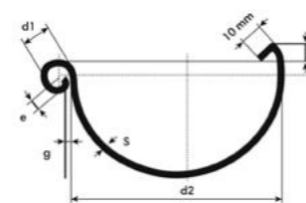

Rinnengröße für halbrunde Dachrinnen

Nenngröße	Größe	Breite - mm -	Standard	Standard
			Zink	Kupfer
mm	Teiligkeit	mm	d (mm)	d (mm)
500	4	250	0,80	0,70
400	5	192	0,80	0,70
330	6	153	0,70	0,70
280	7	127	0,70	0,70
250	8	105	0,70	0,60
200	10	80	0,70	0,60