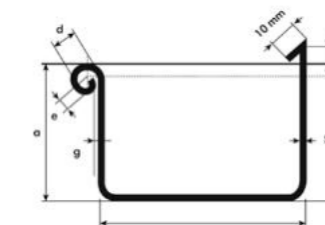

Rinnengröße für halbrunde Dachrinnen

Nenngröße	Größe	Breite - mm -	Standard	Standard
			Zink	Kupfer
mm	Teiligkeit	mm	d (mm)	d (mm)
500	4	250	0,80	0,70
400	5	192	0,80	0,70
330	6	153	0,70	0,70
280	7	127	0,70	0,70
250	8	105	0,70	0,60
200	10	80	0,70	0,60

Rinnengröße für kastenförmige Dachrinnen

Nenngröße	Größe	h1	Breite	h2	Standard	Standard
					Zink	Kupfer
mm	Teiligkeit	mm	mm	mm	d (mm)	d (mm)
500	4	110	200	130	0,80	0,70
400	5	90	150	100	0,80	0,70
330	6	75	120	85	0,70	0,70
280	7	70	95	70	0,70	0,70
250	8	55	85	62	0,70	0,60
200	10	42	70	50	0,70	0,60