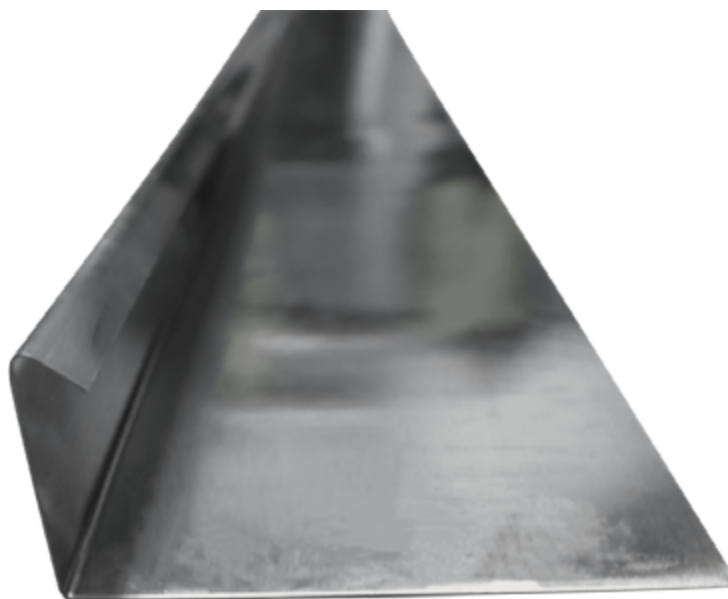

DEG X Traufstreifen 200/0,70 3m ZN 90 Grad

- hohe Witterungsbeständigkeit
- einfache Verarbeitung
- langlebig

Technische Daten

Artikeltyp	Traubblech
Ausführung	ohne Falz
Winkel	90°
Länge	3.000 mm
Breite	200 mm
Stärke	0,7 mm
Material	Zink