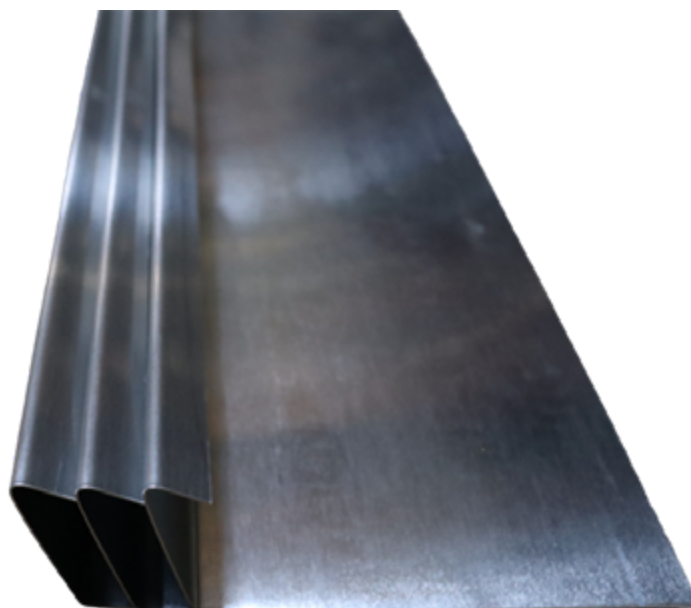

DEG X Traufstreifen 200/0,70 3m ZN 105 Grad

- hohe Witterungsbeständigkeit
- einfache Verarbeitung
- langlebig

Technische Daten

Artikeltyp	Traubblech
Ausführung	ohne Falz
Winkel	105°
Länge	3.000 mm
Breite	200 mm
Stärke	0,7 mm
Material	Zink