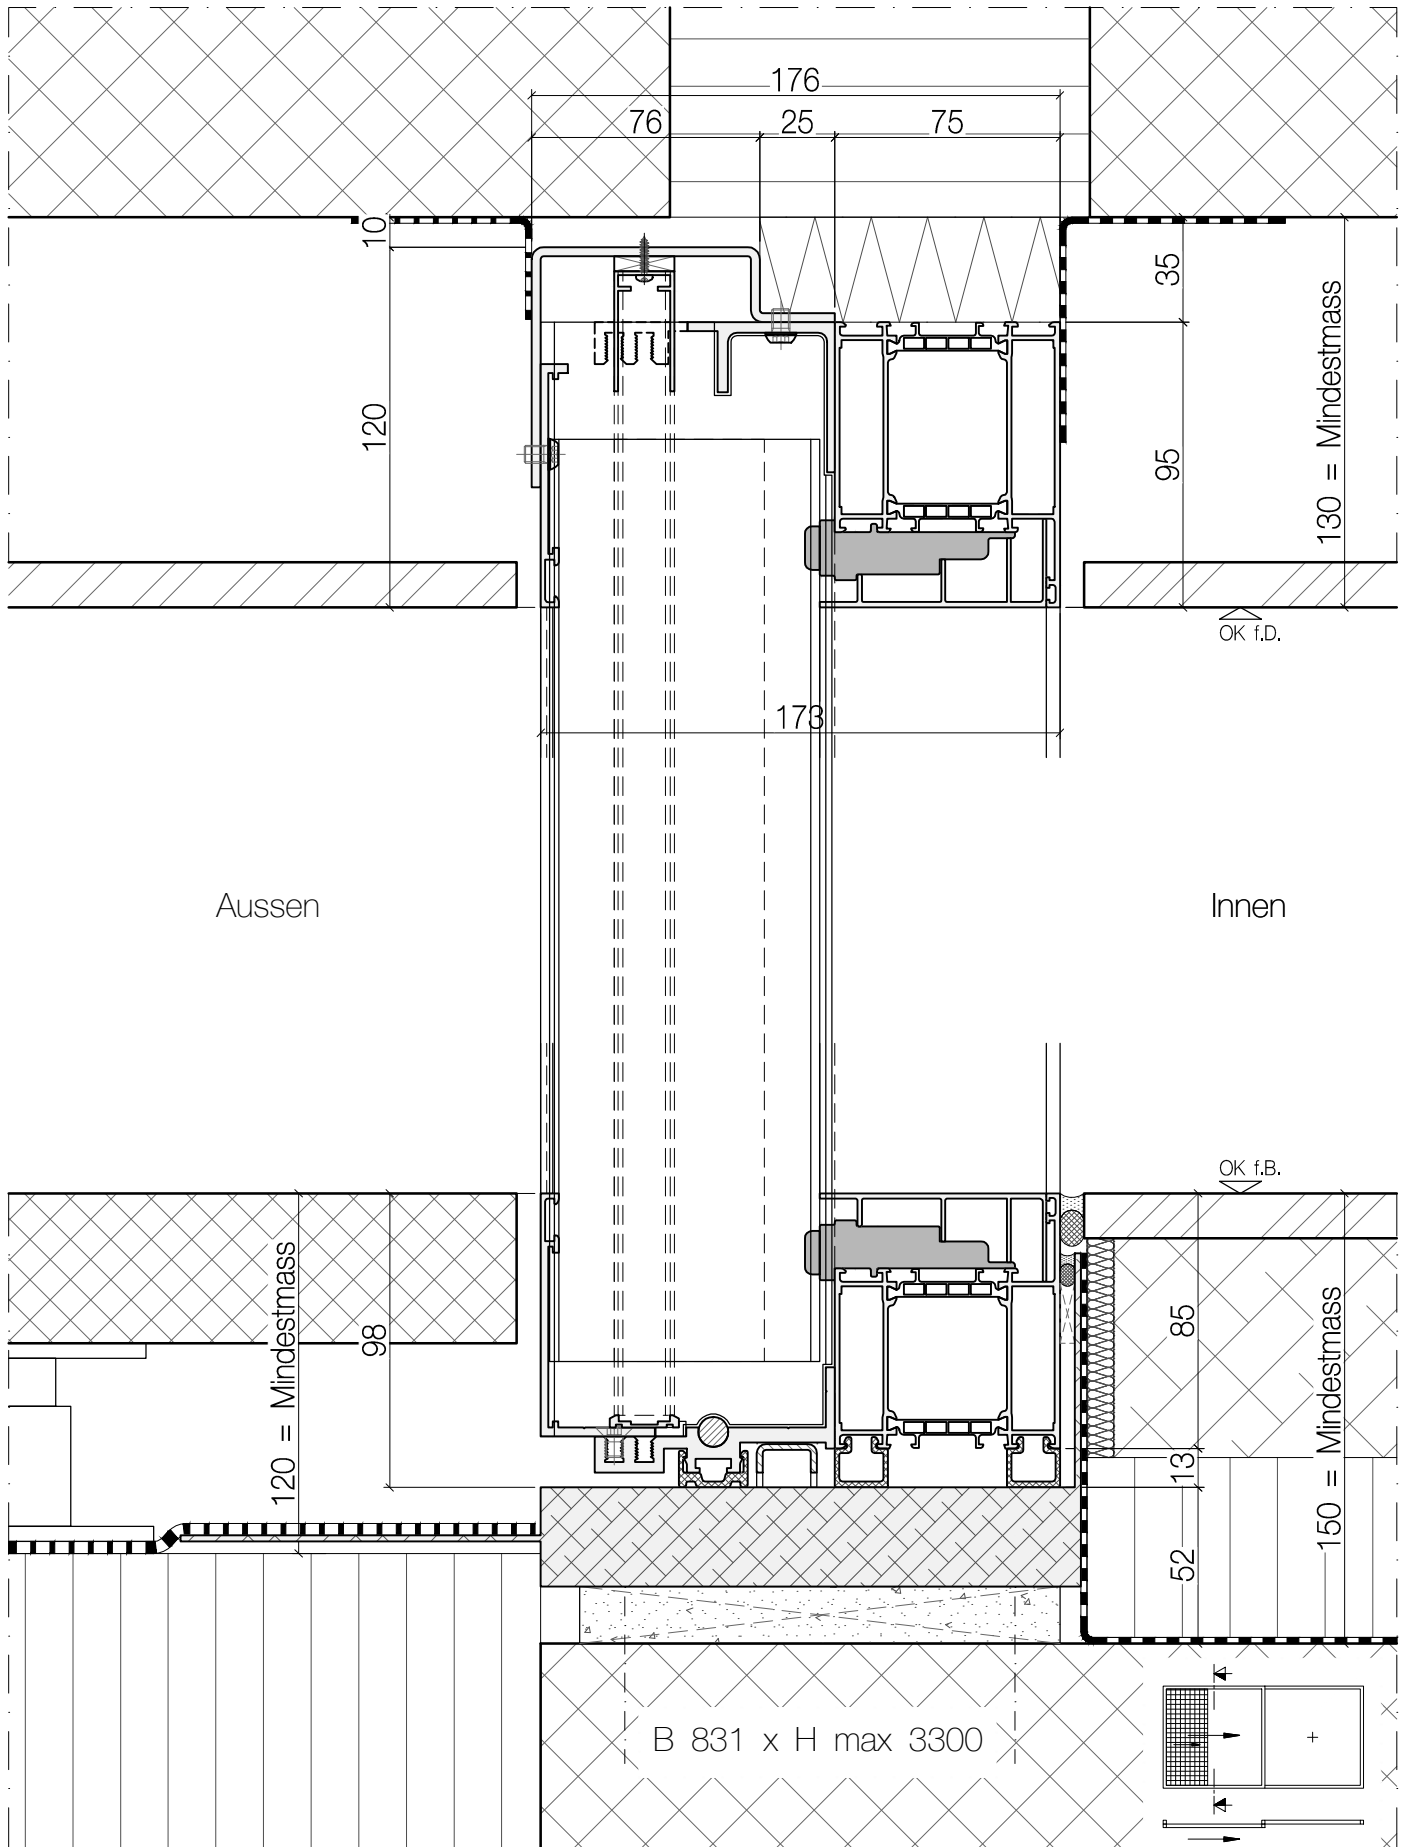

Innen

Aussen

Insektenschutz

Aussen

B 2000 x H 3200

Detail Schieber geschlossen

Detail Schieber geöffnet

air-lux connect