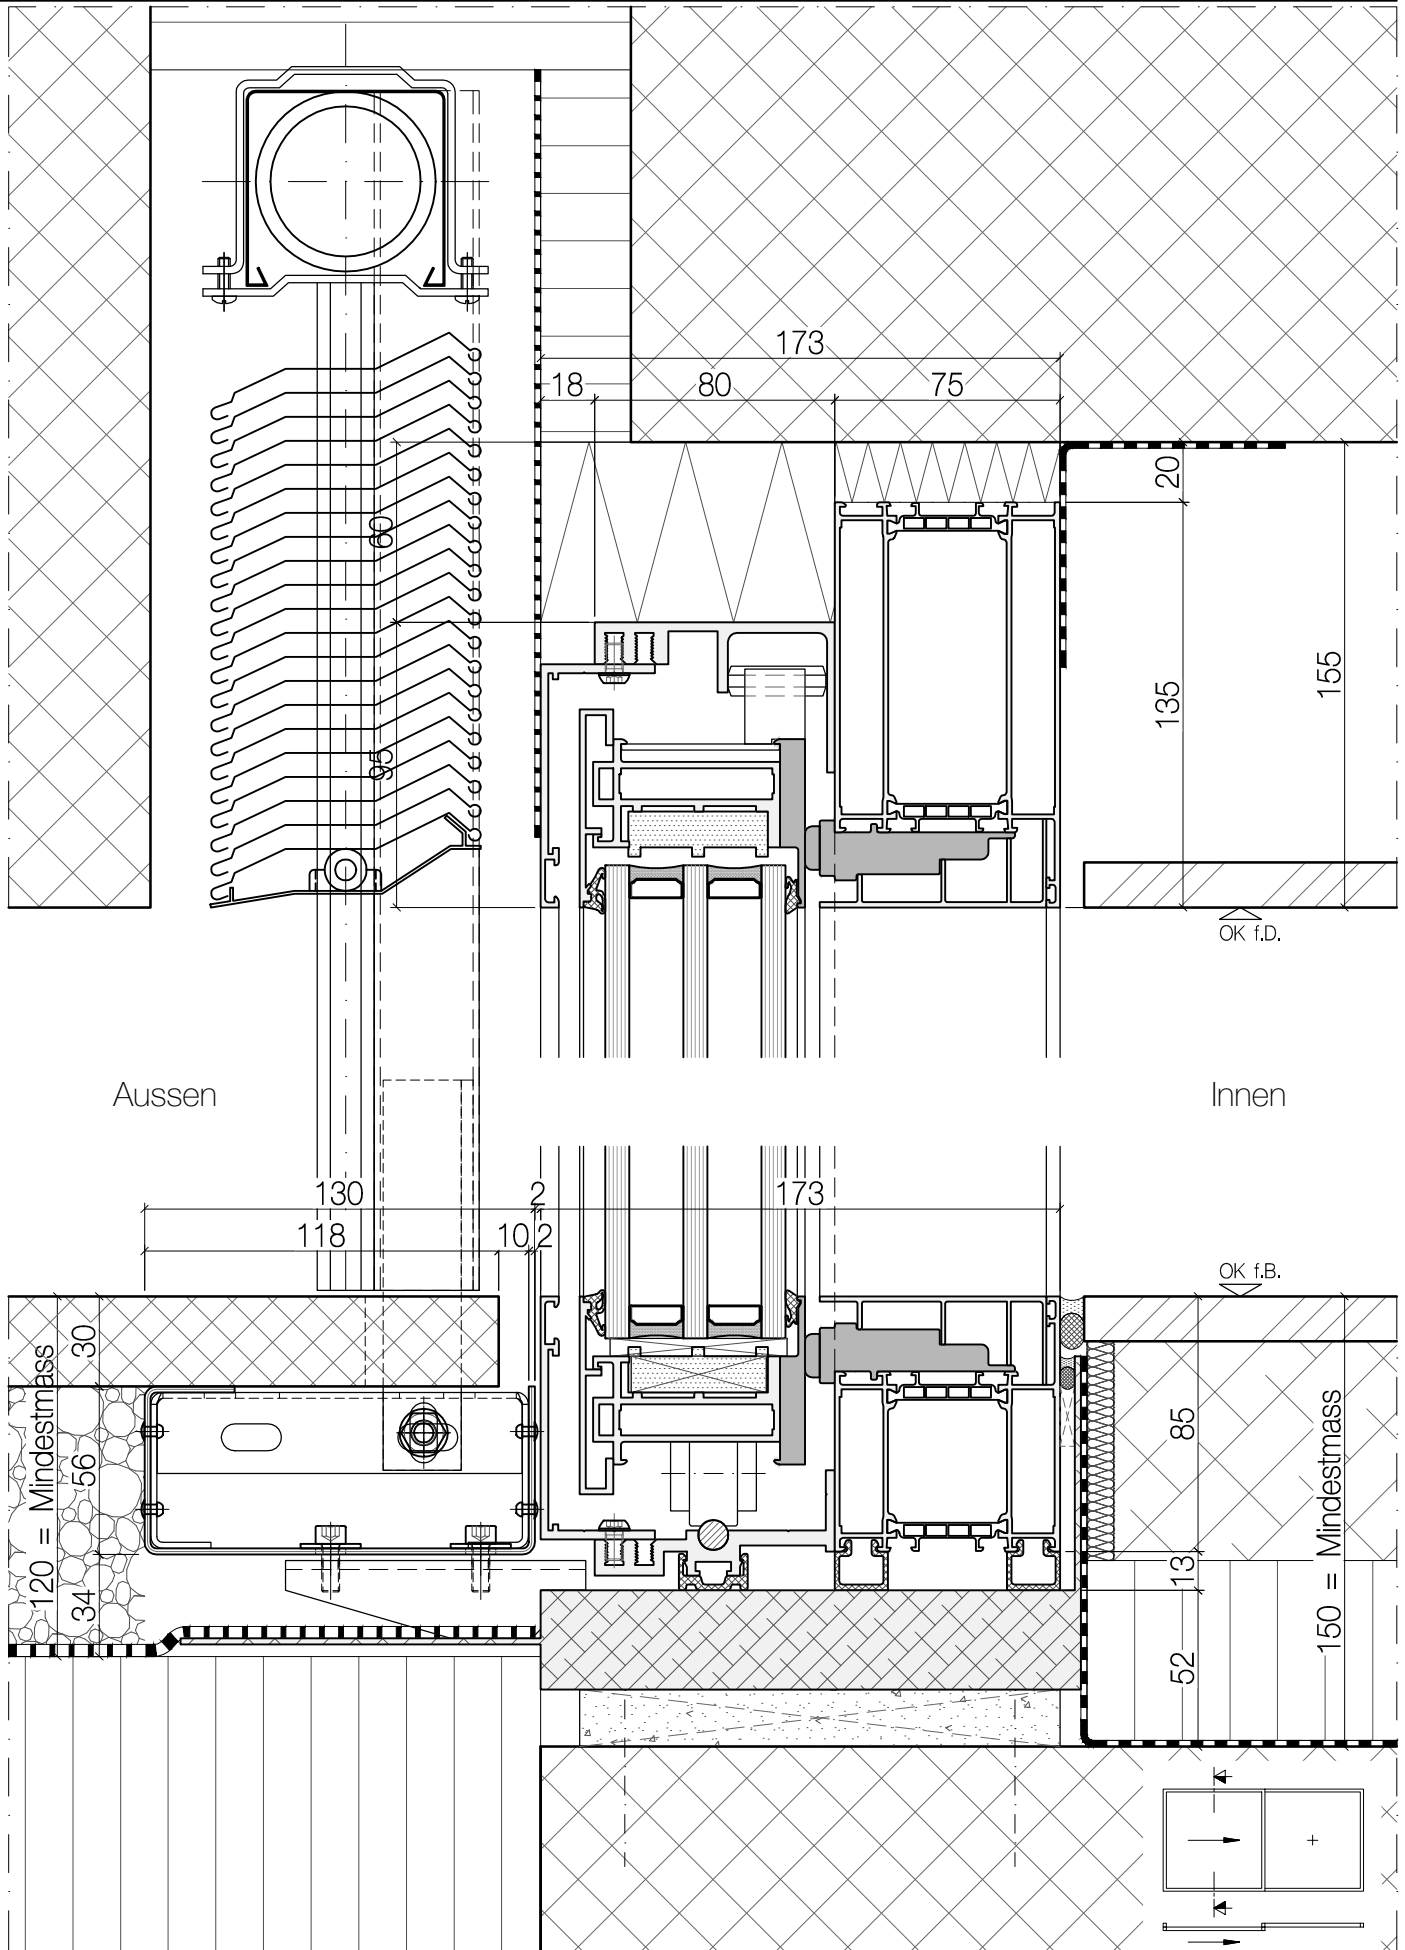

Innen

Aussen

Insektenschutz

Aussen

B 2000 x H 3200

Detail Schieber geschlossen

Detail Schieber geöffnet

air-lux connect