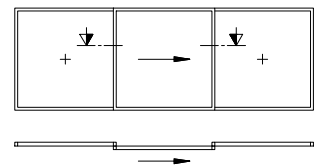

Innen

Aussen

Insektenschutz

Aussen

B 2000 x H 3200

Detail Schieber geschlossen

Detail Schieber geöffnet

air-lux connect