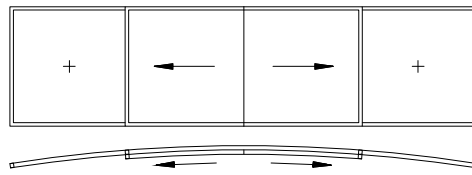

① Drehtüre

② Fenster

③ Lüftungsflügel

Beispiel mit ②

Schieber seitlich mit Festverglasung und Drehkipp-Fenster

Das air-lux Fassaden-Fenstersystem ist eingleisig, der Schiebeflügel fährt aussen vor der Festverglasung.
Sämtliche Ansichten sind aus der Sicht von Aussen gezeichnet.

Schieber mit Festverglasung "geneigt"

Schieber mit Festverglasung "geneigt"

Schieber mit Festverglasung "Aussenbogen"

Schieber Mitte "Aussenbogen" (Vertikalstoss Ganzglas)

Schieber mit Festverglasung "Innenbogen"

Schieber Mitte (Innenbogen) (Vertikalstoss Ganzglas)

Schieber Aussenecke Ganzglas
"Sonder-Winkel"

Schieber Innenecke Ganzglas
"Sonder-Winkel"

Schieber mit Festverglasung
"Vertikal-Schieber"

Schieber mit Festverglasung
"Vertikal-Schieber"