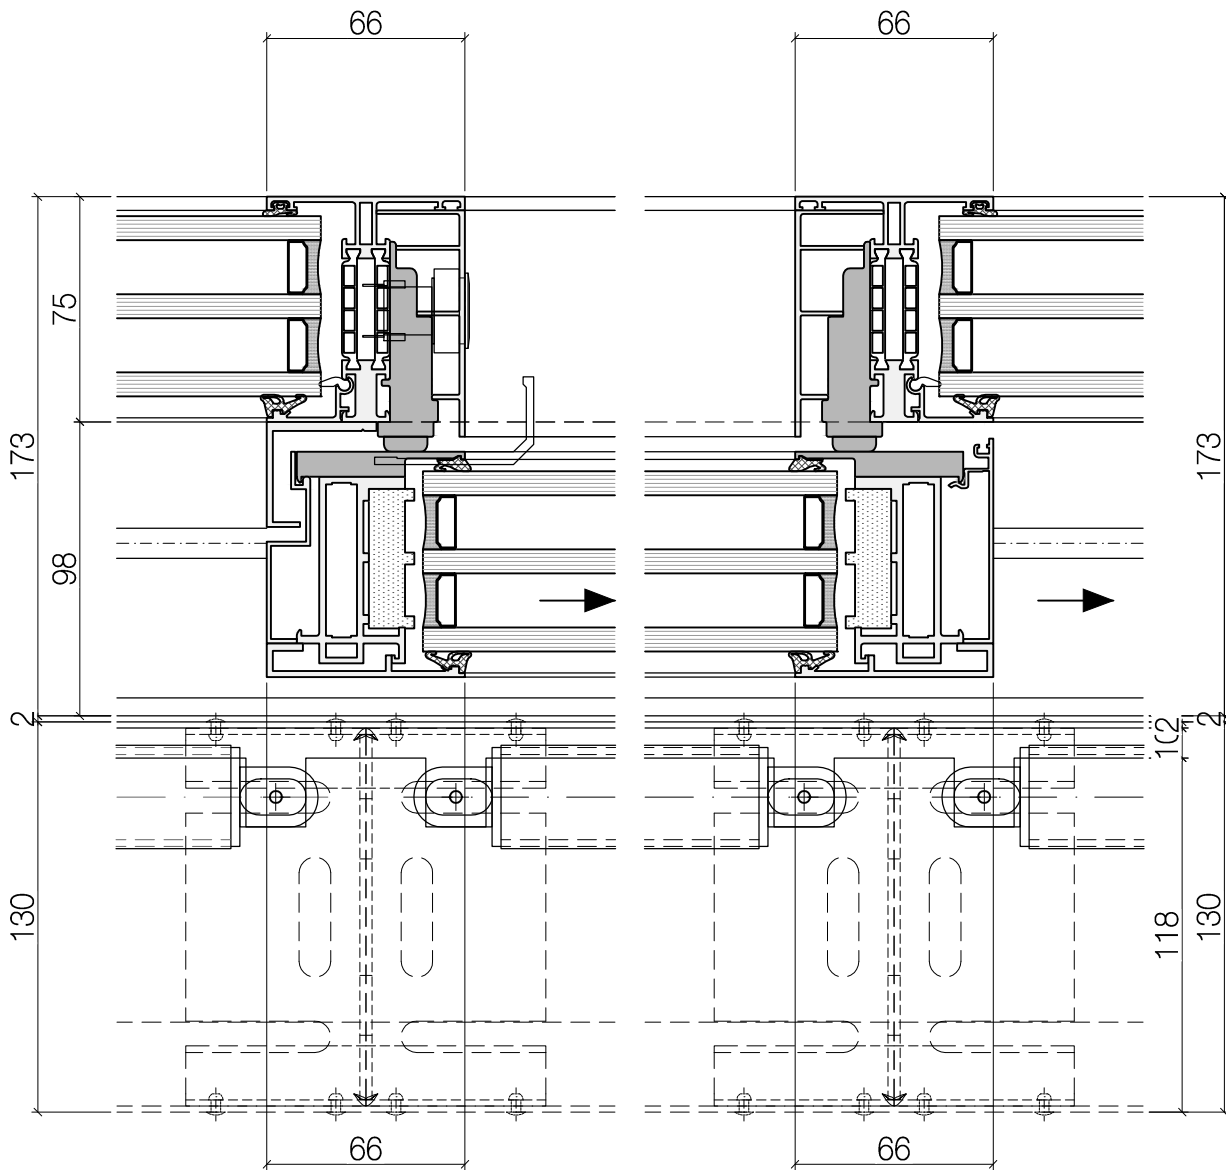

Innen

Aussen