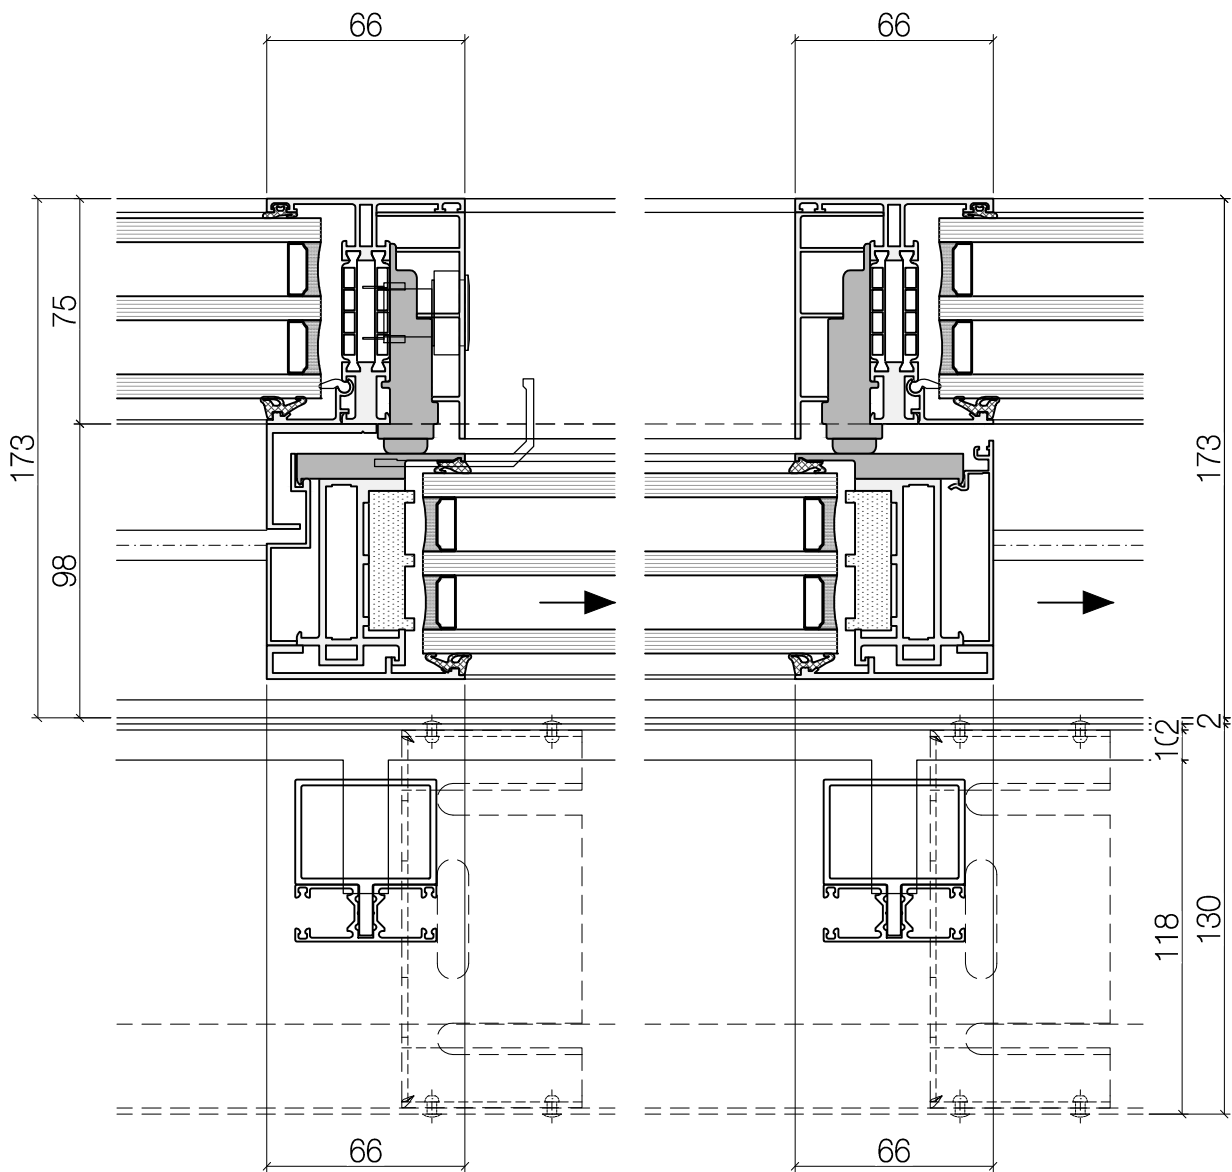

Innen

Aussen

Insektenschutz

Aussen

B 2000 x H 3200

Detail Schieber geschlossen

Detail Schieber geöffnet

air-lux connect