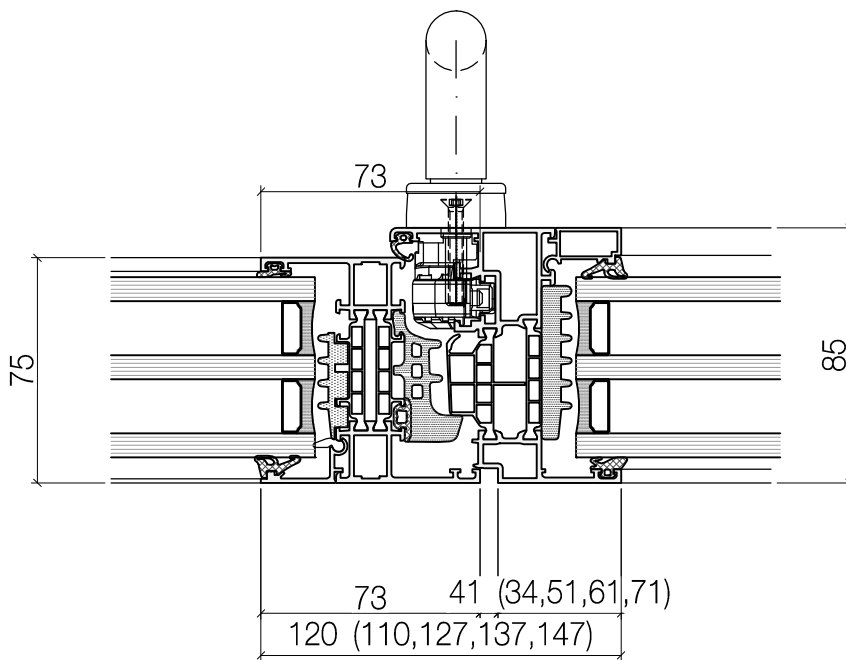

Innen

Seitennummer definieren: _____

Seitennummer definieren: _____

Innen

Aussen

Fenster-Schnitte

Tür-Schnitte

Decken Dilatation

Bodenklappe, Schwellenschlitten

Glasgeländer, Absturzsicherung

Detail Glasgeländer

Lichtbreite bis 2400mm: Glas 21mm

Lichtbreite bis 3100mm: Glas 26mm

Lichtbreite bis 4400mm: Glas 31mm

Innen

Aussen

Innen

Aussen

Insektenschutz

Aussen

B 2000 x H 3200

Detail Schieber geschlossen

Detail Schieber geöffnet

air-lux connect