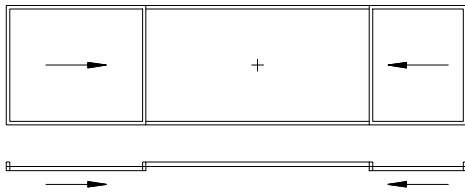

Öffnungsvarianten, Planungshilfe

Das air-lux Fassaden-Fenstersystem ist eingleisig, der Schiebeflügel fährt aussen vor der Festverglasung. Sämtliche Ansichten sind aus der Sicht von Aussen gezeichnet.

Schieber mit Festverglasung

Schieber mit Festverglasung (Var.)

Schieber mit Festverglasung Mitte

Schieber mit Festverglasung Mitte (Var.)

Schieber Mitte mit Festverglasung seitlich

Schieber in Wandtasche oder Schieber vor Mauer

Schieber Mitte (Vertikalstoss Ganzglas)