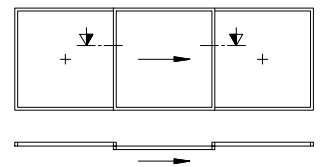

Innen

Aussen

Insektenschutz

Aussen

B 2000 x H 3200

Detail Schieber geschlossen

Detail Schieber geöffnet

air-lux connect