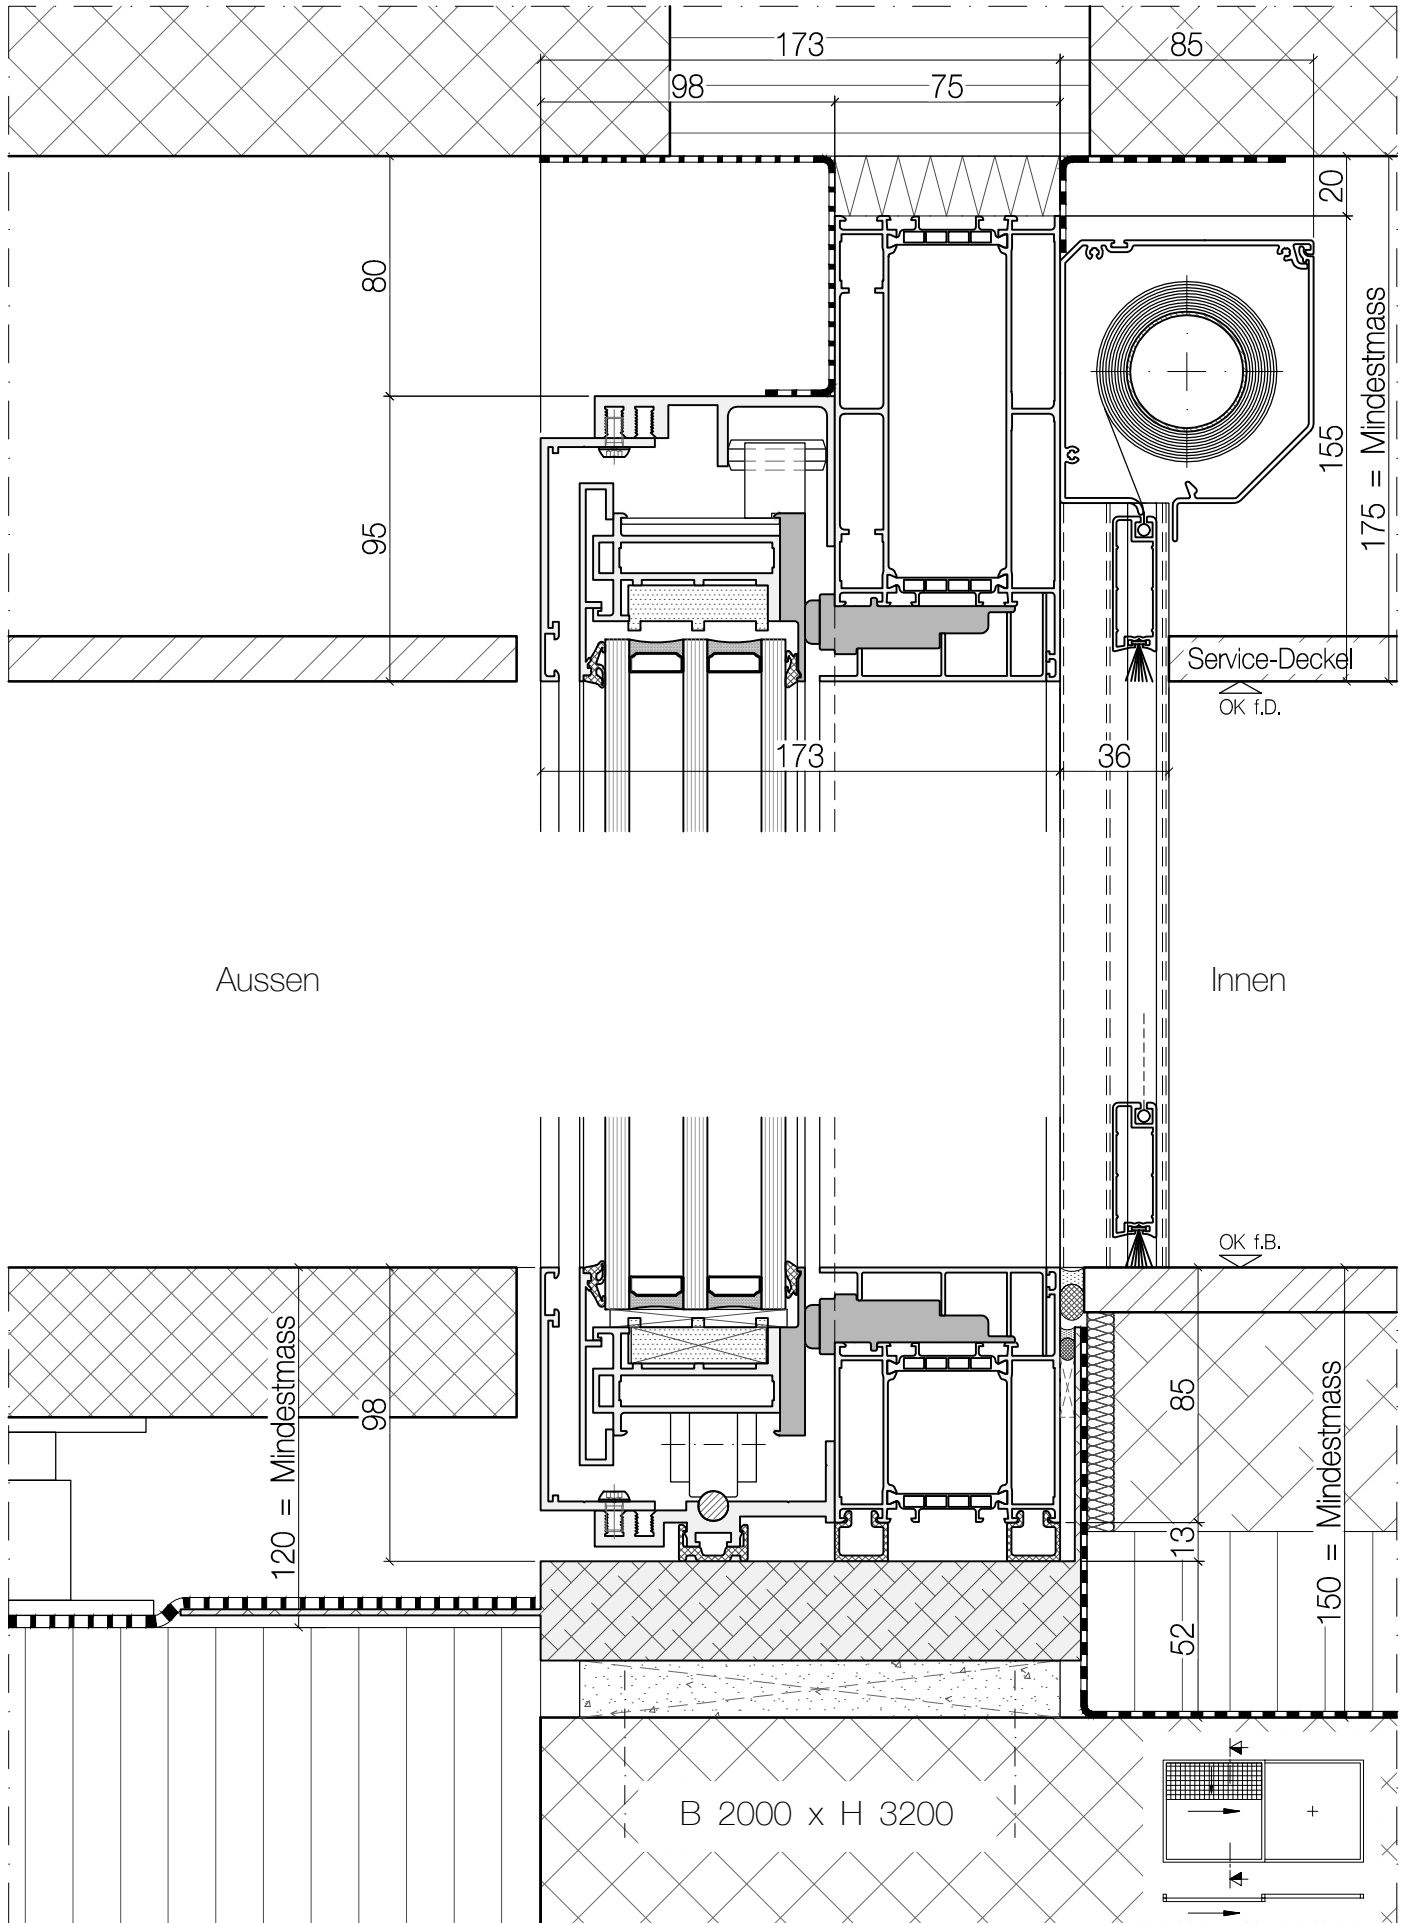

Innen

Aussen

Insektenschutz

Aussen

B 2000 x H 3200

Detail Schieber geschlossen

Detail Schieber geöffnet

air-lux connect