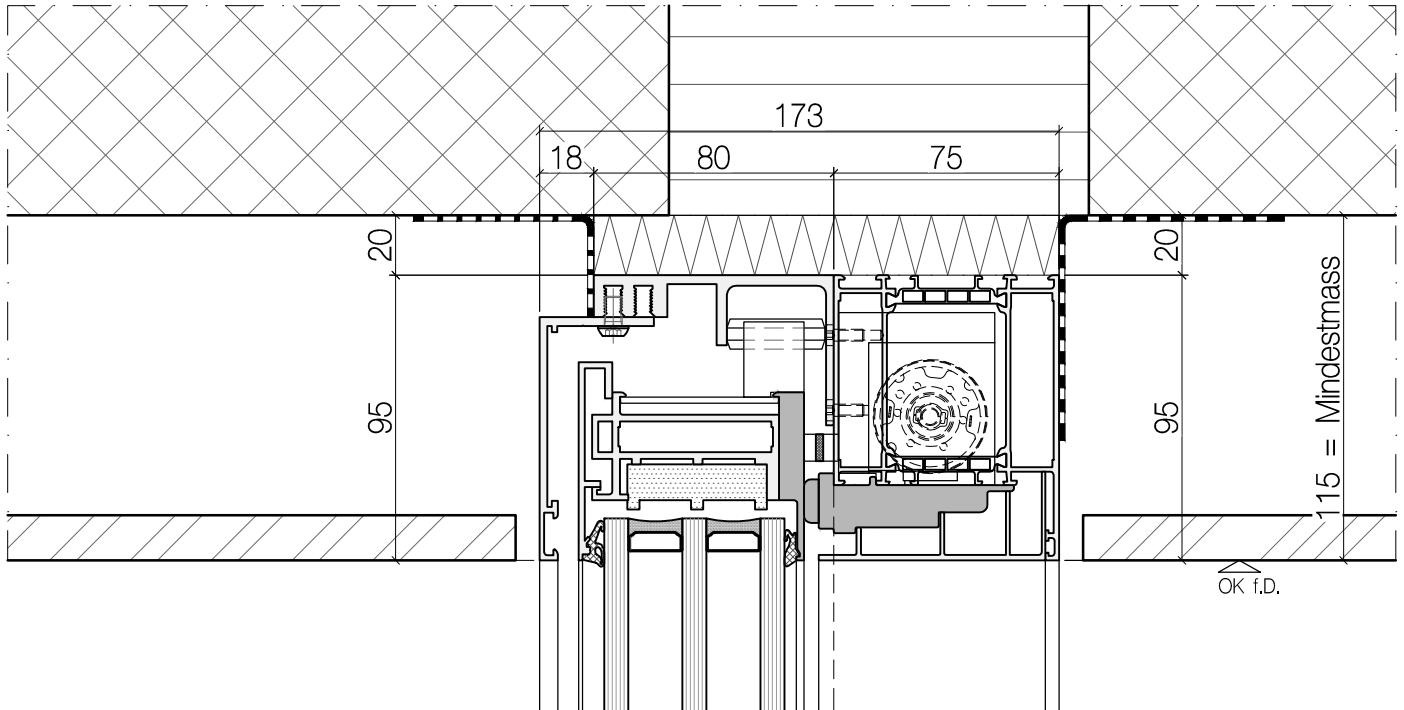

Innen

Aussen