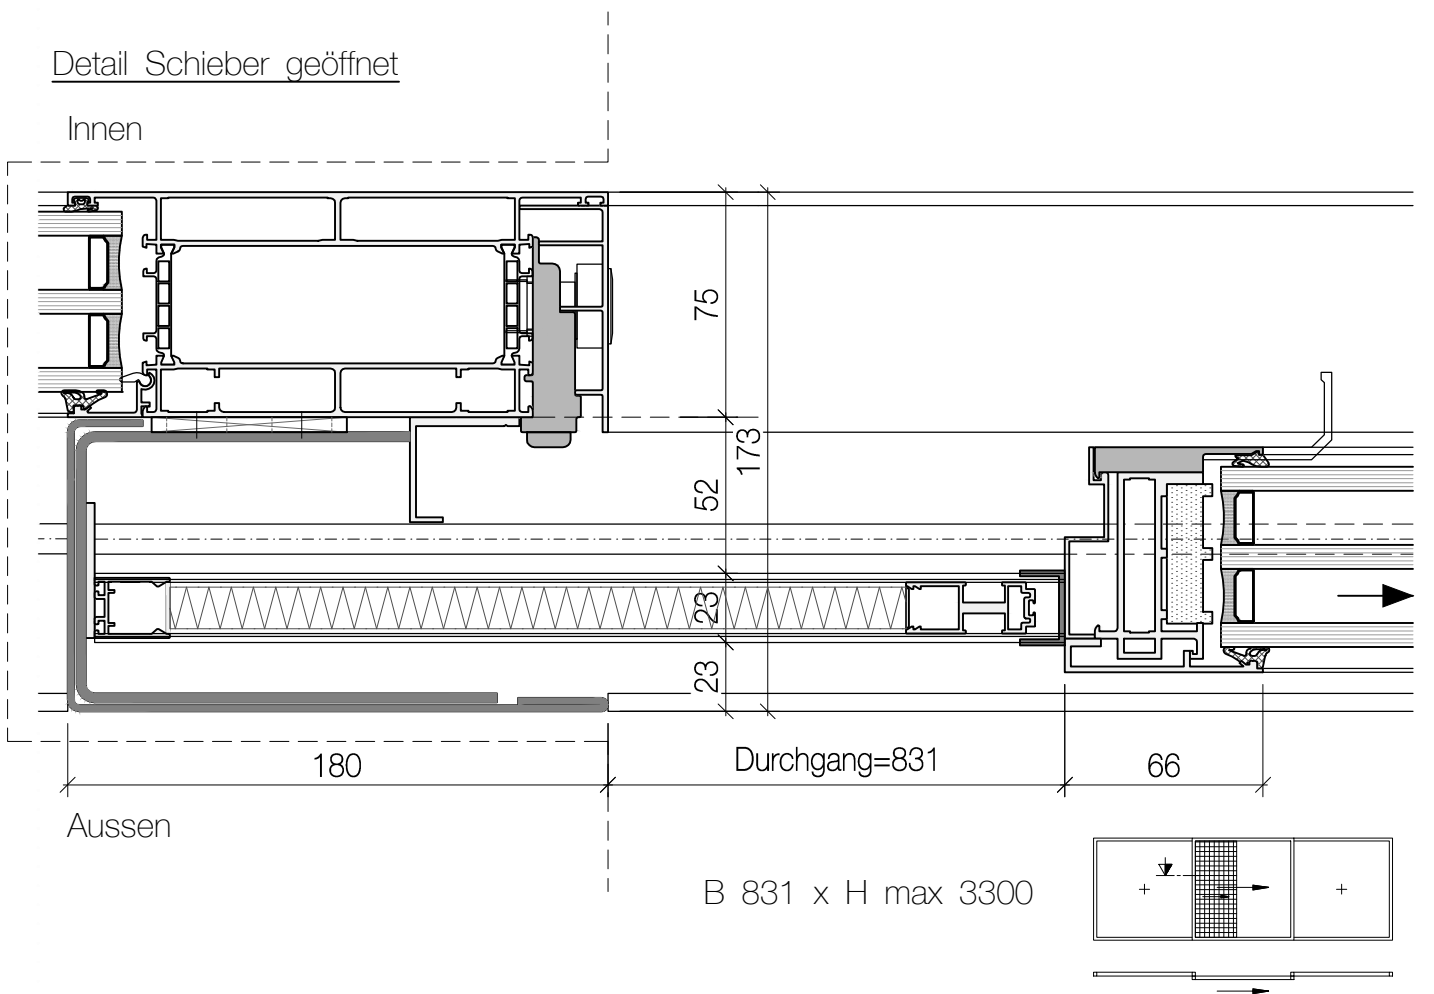

Innen

Aussen

Insektenschutz

Aussen

B 2000 x H 3200

Detail Schieber geschlossen

Detail Schieber geöffnet

air-lux connect