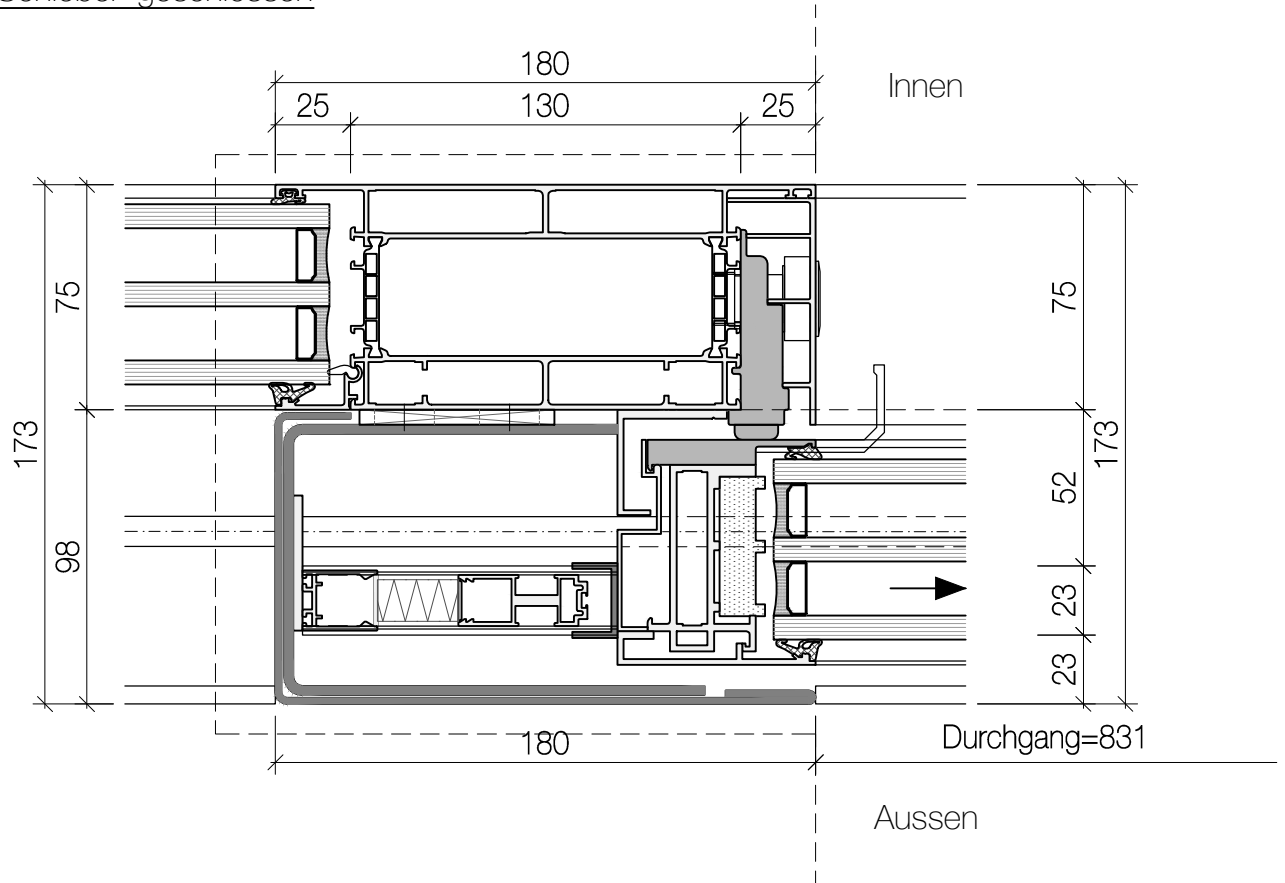

Innen

Aussen

Insektenschutz

Aussen

B 2000 x H 3200

Detail Schieber geschlossen

Detail Schieber geöffnet

air-lux connect