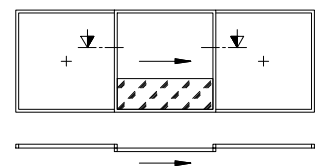

Bodenklappe, Schwellenschlitten

Glasgeländer, Absturzsicherung

Detail Glasgeländer

Lichtbreite bis 2400mm: Glas 21mm

Lichtbreite bis 3100mm: Glas 26mm

Lichtbreite bis 4400mm: Glas 31mm

Innen

Aussen

Innen

Aussen

Insektenschutz

Aussen

B 2000 x H 3200

Detail Schieber geschlossen

Detail Schieber geöffnet

air-lux connect