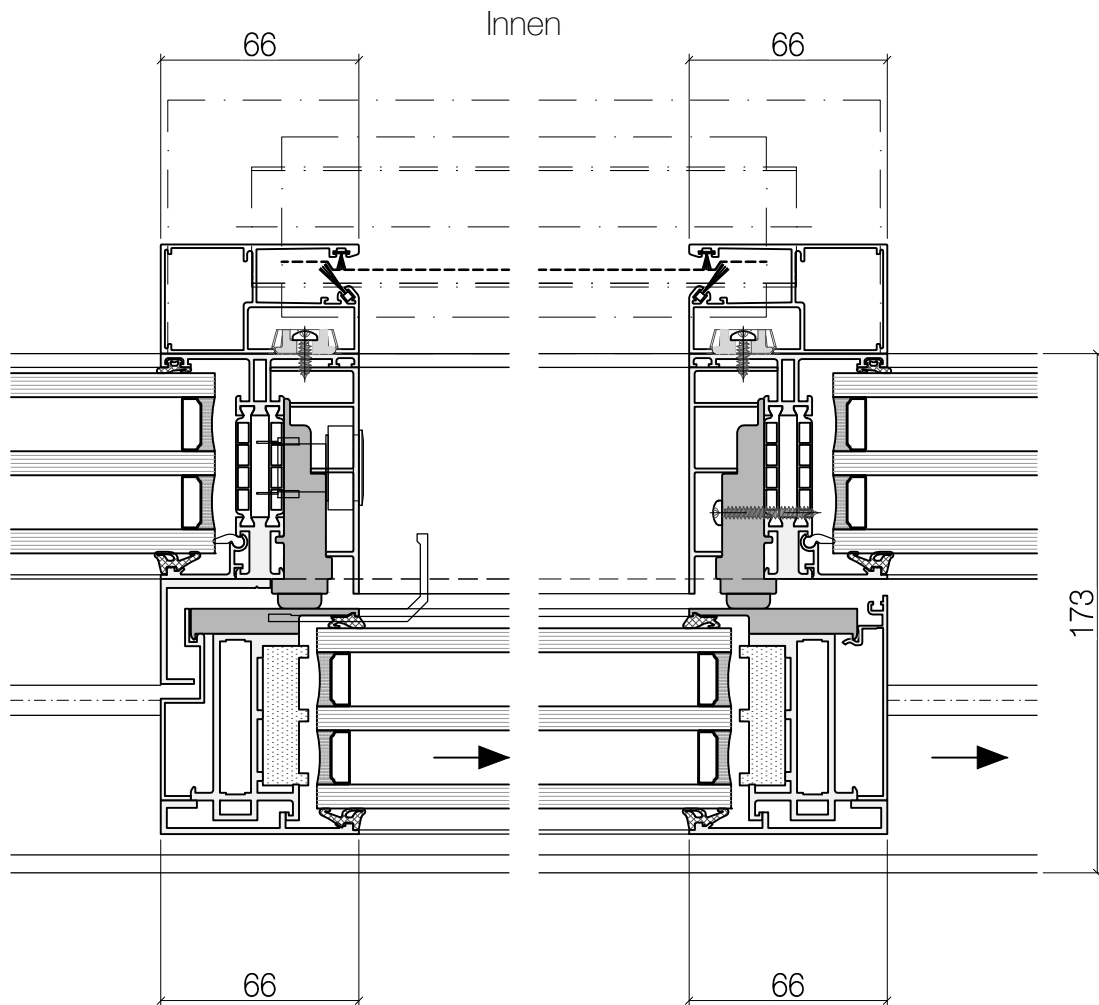

Innen

Aussen

Insektenschutz

Aussen

B 2000 x H 3200

Detail Schieber geschlossen

Detail Schieber geöffnet

air-lux connect