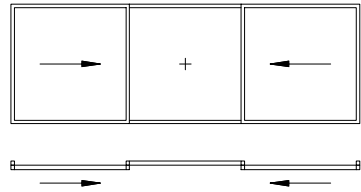

Öffnungsvarianten, Planungshilfe

Das air-lux Fassaden-Fenstersystem ist eingleisig, der Schiebeflügel fährt aussen vor der Festverglasung. Sämtliche Ansichten sind aus der Sicht von Aussen gezeichnet.

Schieber mit Festverglasung

Schieber mit Festverglasung (Var.)

Schieber mit Festverglasung Mitte

Schieber mit Festverglasung Mitte (Var.)

Schieber Mitte mit Festverglasung seitlich

Schieber in Wandtasche oder Schieber vor Mauer

Schieber Mitte (Vertikalstoss Ganzglas)