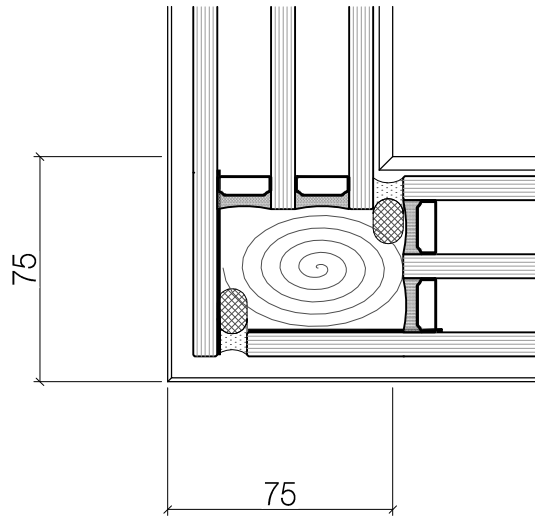

Innen

Seitennummer definieren: _____

Seitennummer definieren: _____

Innen

Aussen

Fenster-Schnitte

Tür-Schnitte

Decken Dilatation

Bodenklappe, Schwellenschlitten

Glasgeländer, Absturzsicherung

Detail Glasgeländer

Lichtbreite bis 2400mm: Glas 21mm

Lichtbreite bis 3100mm: Glas 26mm

Lichtbreite bis 4400mm: Glas 31mm

Innen

Aussen

Innen

Aussen

Insektenschutz

Aussen

B 2000 x H 3200

Detail Schieber geschlossen

Detail Schieber geöffnet

air-lux connect