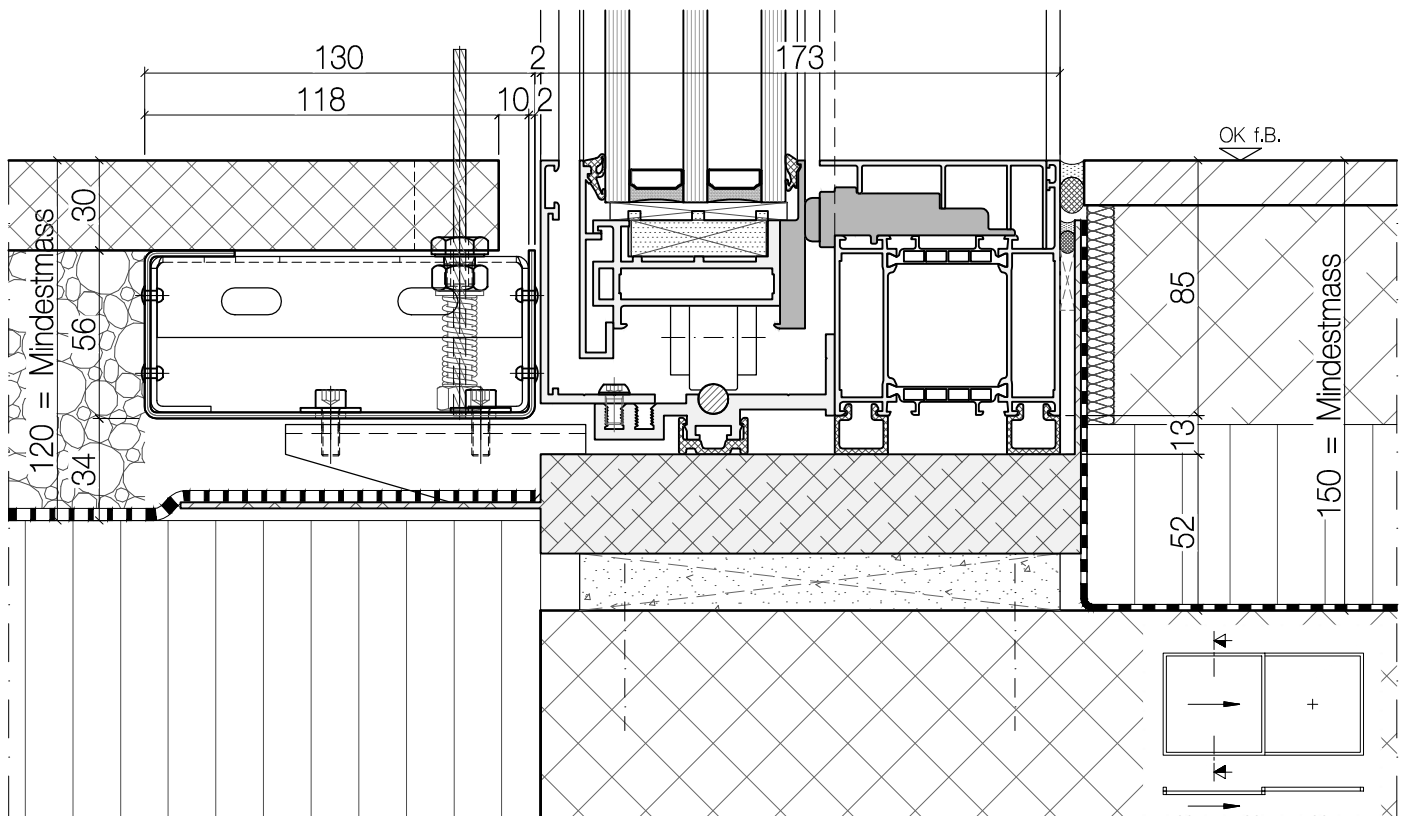

Aussen

Innen