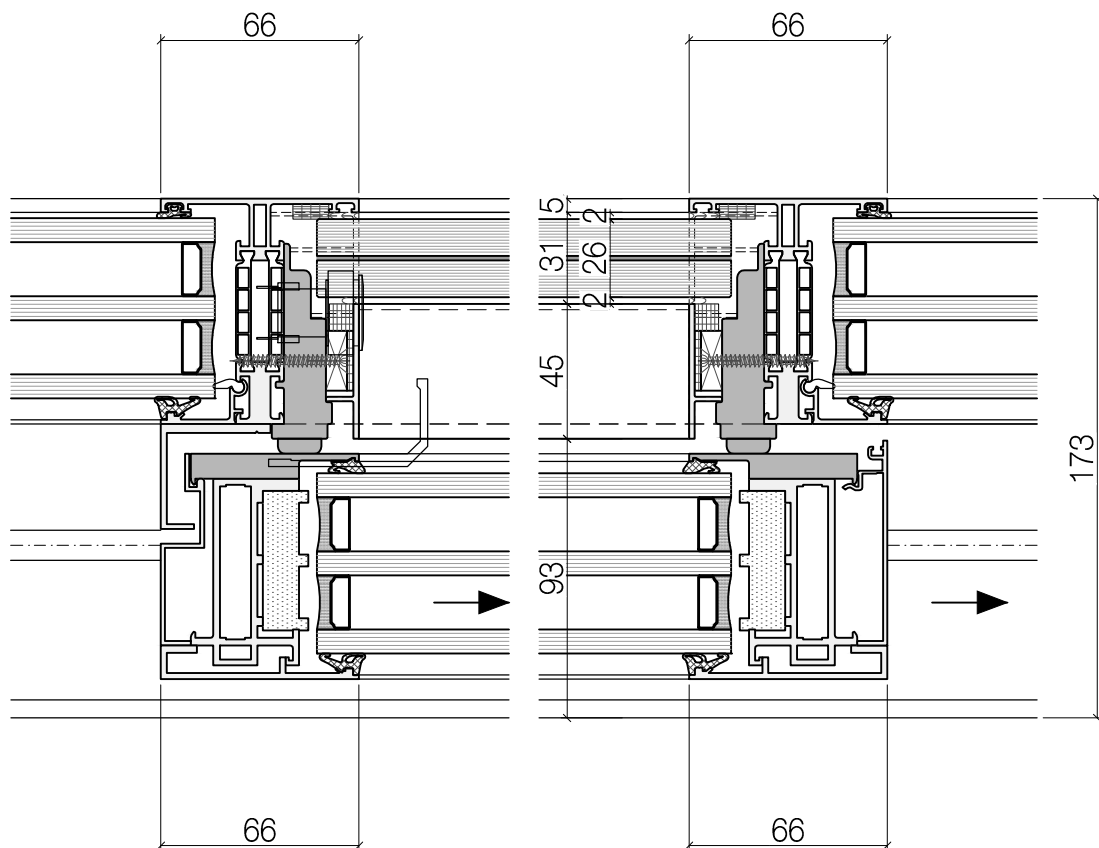

Bodenklappe, Schwellenschlitten

Glasgeländer, Absturzsicherung

Detail Glasgeländer

Lichtbreite bis 2400mm: Glas 21mm

Lichtbreite bis 3100mm: Glas 26mm

Lichtbreite bis 4400mm: Glas 31mm

Innen

Aussen

Innen

Aussen

Insektenschutz

Aussen

B 2000 x H 3200

Detail Schieber geschlossen

Detail Schieber geöffnet

air-lux connect