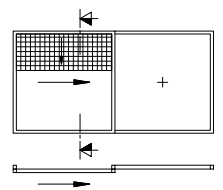

Innen

Aussen

Insektenschutz

Aussen

B 2000 x H 3200

Detail Schieber geschlossen

Detail Schieber geöffnet

air-lux connect