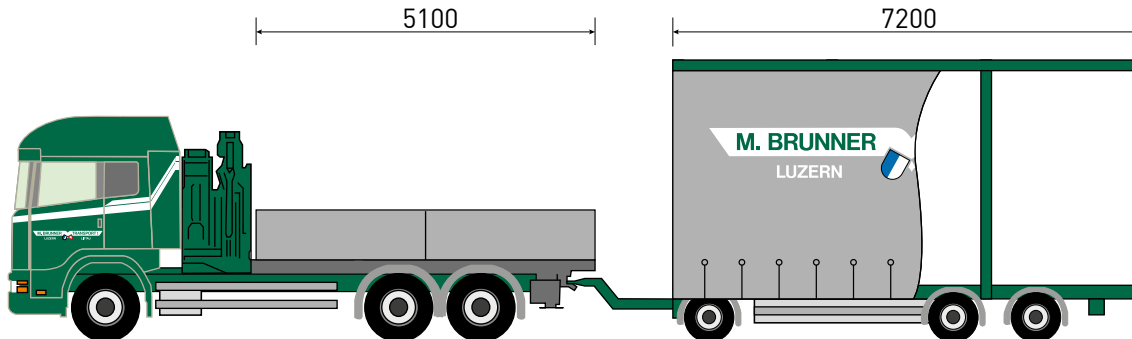

Tiefladeanhänger

für hohe Güter

Sicher transportiert von Kunden zu Baustellen

Tiefladeanhänger für hohe Güter

Anwendungen

Mit diesem Tiefladeanhänger transportieren wir sicher Fenster und andere verschiedene hohe Transportgüter.

Als Zugfahrzeug kann ein Krantransportfahrzeug mit bis zu 80 Metertonnen aus unserem Fuhrpark eingesetzt werden.

Technische Daten

- Länge 7.20 m
- Hubdach Innenhöhe bis 3.60 m
- Verbreiterbar bis 3.10 m für vereinfachtes Verladen
- Abgesetzter Boden 5.60 x 1.30 x 0.24 m
- Steckbare Rungen mittig oder aussen