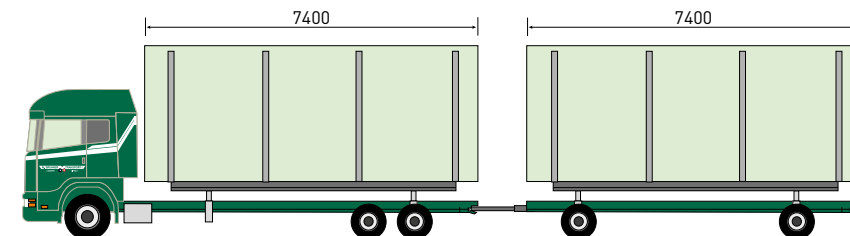

Wechselpritschentransporte

Auch im Standard stark

Für jeden Transport die passende Lösung

Wechselpritschentransporte

Für jeden Transport die passende Lösung

Anwendungen

Wir liefern die passende Lösung, wenn es um den Transport von Wechselpritschen geht. Mit unserem Fuhrpark decken wir die verschiedenen Anforderungen ab, nehmen Wechselpritschen verschiedener Längen und Beladung auf, um Ihre Güter wirtschaftlich zu transportieren.

Technische Daten

- Im Zug 2 x 7.4 m
- Mit Auflieger 1.54 m
- Auch Überbreiten- und längentransporte
- Spezialtransporte auch für Wechselpritschen
- Tieflader für Wechselplatten bis zu 3.9 m Höhe des Ladungsgutes