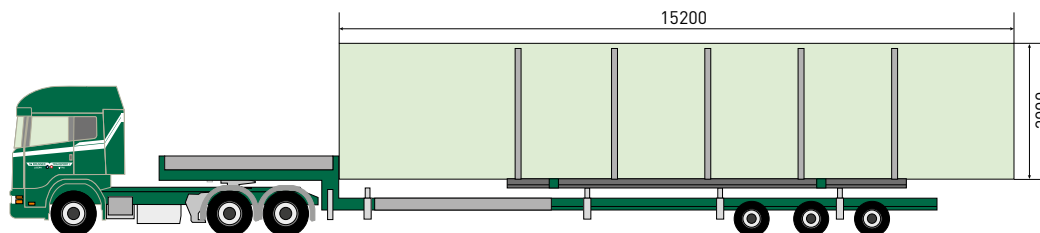

Wechselpritschentransporte

Auch im Standard stark

Für jeden Transport die passende Lösung

Wechselpritschentransporte

Für jeden Transport die passende Lösung

Anwendungen

Wir liefern die passende Lösung, wenn es um den Transport von Wechselpritschen geht. Mit unserem Fuhrpark decken wir die verschiedenen Anforderungen ab, nehmen Wechselpritschen verschiedener Längen und Beladung auf, um Ihre Güter wirtschaftlich zu transportieren.

Technische Daten

- Im Zug 2 x 7.4 m
- Mit Auflieger 1.54 m
- Auch Überbreiten- und längentransporte
- Spezialtransporte auch für Wechselpritschen
- Tieflader für Wechselplatten bis zu 3.9 m Höhe des Ladungsgutes