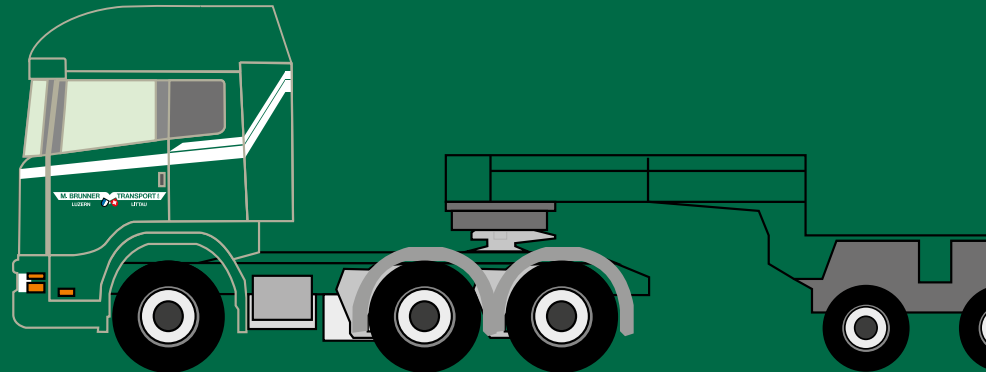

Schwer- und Spezialtransporte

Krantransporte und -arbeiten

Transporte für die Bauwirtschaft

Transporte national und international

M. BRUNNER

TRANSPORT <sup>AG</sup>

LUZERN

LITTAU

**Schwertransport**

Flexibilität ist Trumpf

Für jeden Einsatz der richtige Auflieger

# Schwertransport

### Technische Daten

- Nutzlast bis 79 t
- Aufliegerlänge von 16 bis zu 35 m
- Auflieger mit ausziehbarem Tiefbett verfügbar