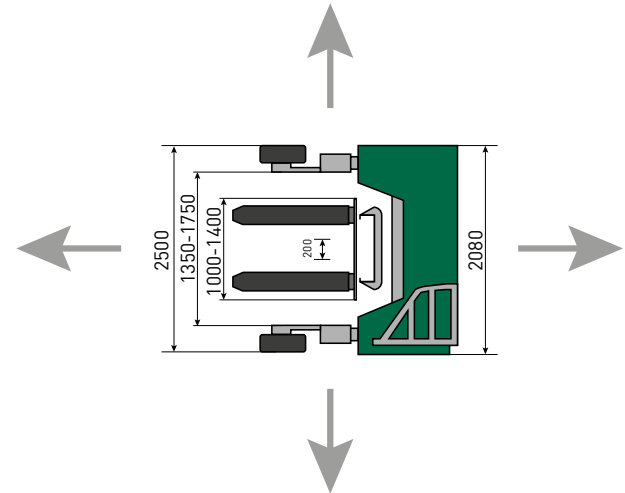

## Beweglichkeit ist Trumpf

### Technische Daten

- Hubleistung 2.5 t
- Hubhöhe 3.6 m
- Durchfahrthöhe 2.7 m
- Durchfahrtbreite 1.8 m
- Spurbreite (quer) 1.8 m
- Fahrgeschwindigkeit 6 km/h

**MARTIN BRUNNER TRANSPORT AG**

Bodenhof 12 · CH-6014 Luzern · T +41 (0)41 259 53 33  
info@brunner-transport.ch · www.brunner-transport.ch