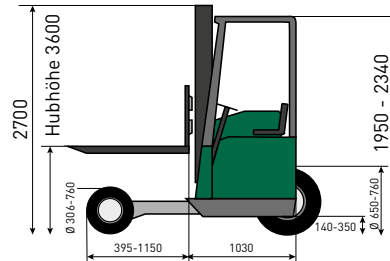

Obwohl wir den Stapler mitbringen, verfügt der Auflieger über eine Ladefläche von 13.60 Metern.

### Technische Daten

- Hubleistung 2.5 t
- Hubhöhe 3.6 m
- Durchfahrthöhe 2.7 m
- Durchfahrtbreite 1.8 m
- Spurbreite (quer) 1.8 m
- Fahrgeschwindigkeit 6 km/h

**MARTIN BRUNNER TRANSPORT AG**

Bodenhof 12 · CH-6014 Luzern · T +41 (0)41 259 53 33  
info@brunner-transport.ch · www.brunner-transport.ch