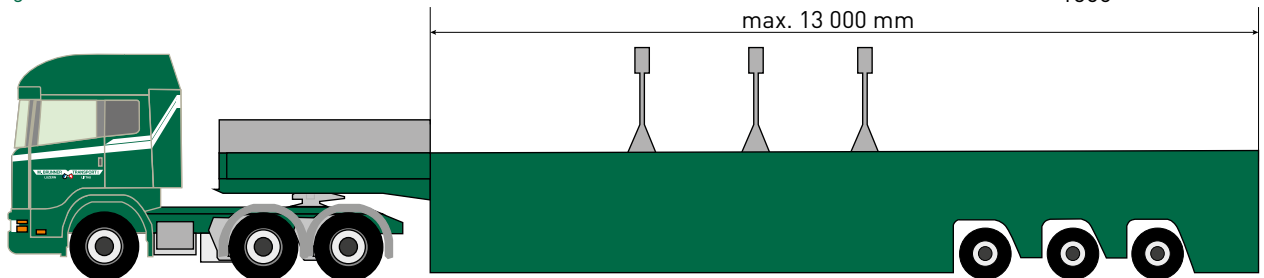

Innenlader
für Wechselpaletten

Die flexible Lösung für extra hohe und lange Ladungen

Innenlader für Wechselpaletten

Anwendungen

Die Wechselpaletten, die wir Ihnen zur Verfügung stellen und von Ihnen beladen werden können, nehmen wir auf und transportieren Sie mit unseren Innenlader-Fahrzeugen. Auch am Bestimmungsort können die Wechselpaletten unabhängig vom Fahrzeug entladen werden. So profitieren Sie von deutlich reduzierten Wartezeiten und senken Ihren logistischen Aufwand.

Technische Daten

- Bereitstellung von Wechselpaletten
- Ladelänge bis 13 m
- Transport von Elementen bis 3.90 m Höhe ohne Sonderbewilligung
- Als Zugfahrzeug kann auch ein Sattelschlepper mit Kran (bis zu 80 Metertonnen) aus unserem Fuhrpark eingesetzt werden