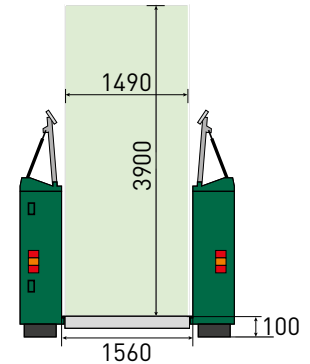

Technische Daten

- Bereitstellung von Wechselpaletten
- Ladelänge bis 13 m
- Transport von Elementen bis 3.90 m Höhe ohne Sonderbewilligung
- Als Zugfahrzeug kann auch ein Sattelschlepper mit Kran (bis zu 80 Metertonnen) aus unserem Fuhrpark eingesetzt werden