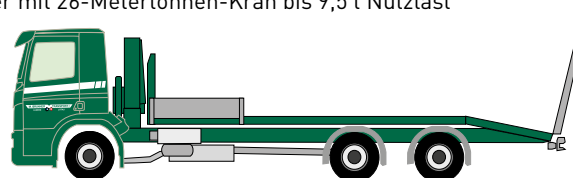

Technische Daten

2-Achser bis 8.5 t Nutzlast

3-Achser bis 12.5 t Nutzlast

3-Achser mit 26-Metertonnen-Kran bis 9,5 t Nutzlast

MARTIN BRUNNER TRANSPORT AG

Bodenhof 12 · CH-6014 Luzern · T +41 (0)41 259 53 33
info@brunner-transport.ch · www.brunner-transport.ch