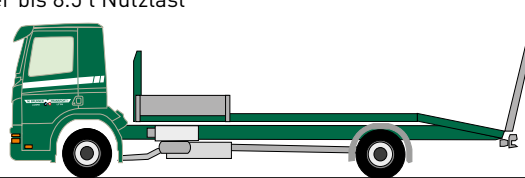

Technische Daten

2-Achser bis 8.5 t Nutzlast